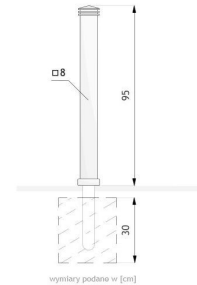

## WYMIARY

### MEASUREMENT

- hauteur du sol: 95cm
- hauteur complète: 135cm