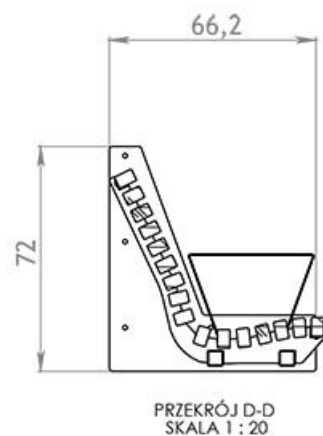

DONNÉES TECHNIQUES GÉNÉRALES

Matériaux

- bois exotique
- Acier inoxydable
- Profilés en acier

Dimensions

- largeur: 337,5 cm
- profondeur: 69 cm

ZANO

wymiary podano w [cm]

wymiary podano w [cm]