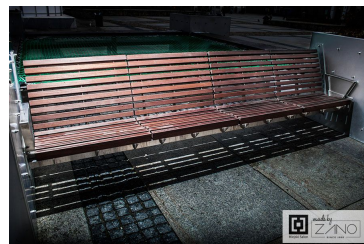

OPTIONS

DESCRIPTION

Le banc avec dossier avec sa forme ergonomique adaptée à la stature de la personne assise est un mobilier urbain confortable. La construction a été créée avec la tôle d'acier inoxydable et le siège - en bois. Il y a la possibilité de choisir le genre de bois : d'épicéa ou Pin et le bois egzotique aussi. Grâce à l'impregnation le banc est protégé toute l'année.

DONNÉES TECHNIQUES GÉNÉRALES

Matériaux

- bois exotique
- Acier inoxydable
- Profilés en acier

Dimensions

- largeur: 337,5 cm
- profondeur: 69 cm

ZANO

wymiary podano w [cm]

wymiary podano w [cm]