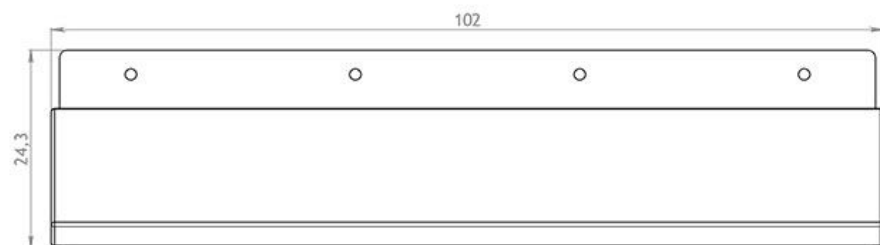

OPTIONS

DESCRIPTION

Appui ishiatique est un element original dans la gamme Salon Urbain. Ce n'est pas un mobilier urbain typique et va bien avec l'architecture moderne. C'est un objet qui est parfait pour une petite pause ou quand vous attendez à quelqu'un. Il est équipé avec le repose-pied. La construction était faite en acier inoxydable et en bois. Ce modele attire l'attention par son originalité.

DONNÉES TECHNIQUES GÉNÉRALES

Matériaux

- Tôle d'acier inoxydable brossé
- Bois égoïste

Dimensions

- largeur: 102 cm
- profondeur: 18 cm

wymiary podano w [cm]

wymiary podano w [cm]

ZANO