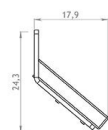

DONNÉES TECHNIQUES GÉNÉRALES

Matériaux

- Tôle d'acier inoxydable brossé
- Bois égoïste

Dimensions

- largeur: 102 cm
- profondeur: 18 cm

wymiary podano w [cm]

wymiary podano w [cm]

ZANO