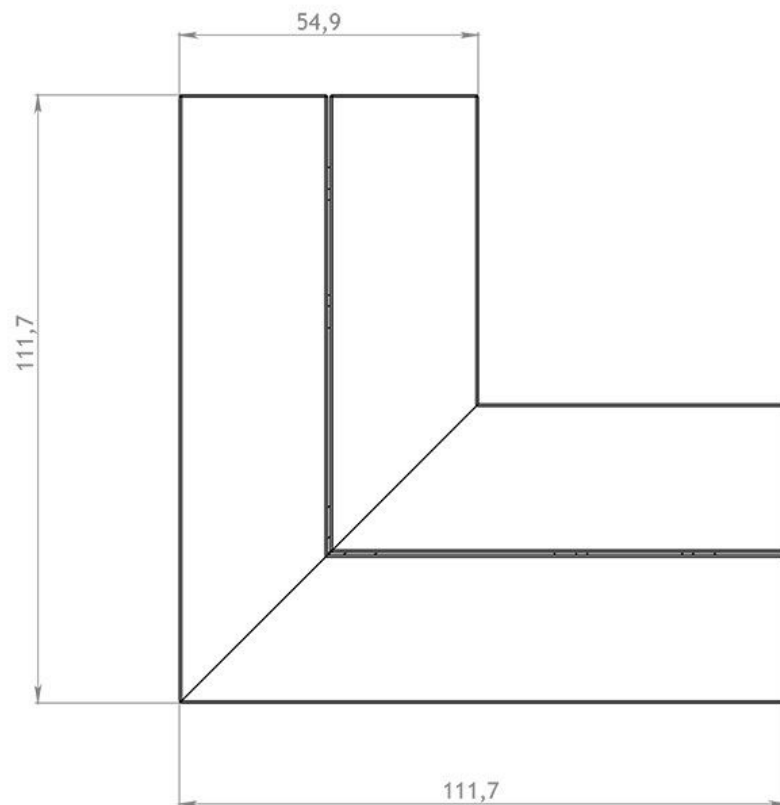

OPTIONS**DESCRIPTION**

Table d'angle de Salon Urbain est intégrée avec le siège. Elle est adaptée pour l'utilisation des appareils portables. C'est possible d'ajouter un prix électrique ou la lumière (grâce à capteurs solaires). La table est faite en acier inoxydable et bois.

wymiary podano w [cm]

wymiary podano w [cm]

DONNÉES TECHNIQUES GÉNÉRALES

Dimensions

- largeur: 112 cm
- profondeur: 55 cm

Matériaux

- bois exotique
- Tôle d'acier inoxydable

ZANO