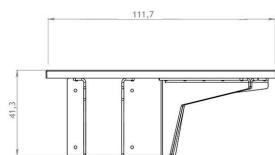

OPTIONS**DESCRIPTION**

Table d'angle de Salon Urbain est intégrée avec le siège. Elle est adaptée pour l'utilisation des appareils portables. C'est possible d'ajouter un prix électrique ou la lumière (grâce à capteurs solaires). La table est faite en acier inoxydable et bois.

wymiary podano w [cm]

wymiary podano w [cm]

DONNÉES TECHNIQUES GÉNÉRALES

Dimensions

- largeur: 112 cm
- profondeur: 55 cm

Matériaux

- bois exotique
- Tôle d'acier inoxydable

ZANO