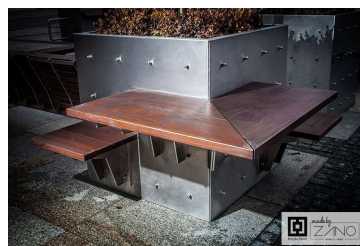

OPTIONS**DESCRIPTION**

Table d'angle de Salon Urbain est intégrée avec le siège. Elle est adaptée pour l'utilisation des appareils portables. C'est possible d'ajouter un prix électrique ou la lumière (grâce à capteurs solaires). La table est faite en acier inoxydable et bois.

wymiary podano w [cm]

wymiary podano w [cm]

DONNÉES TECHNIQUES GÉNÉRALES

Dimensions

- largeur: 112 cm
- profondeur: 55 cm

Matériaux

- bois exotique
- Tôle d'acier inoxydable

ZANO