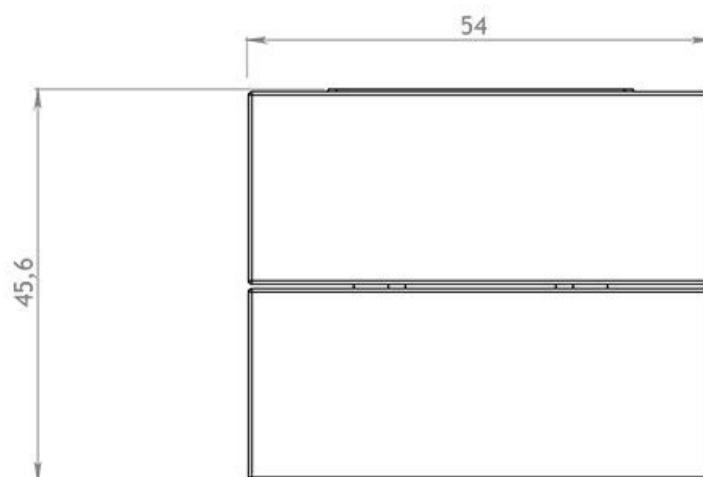

DONNÉES TECHNIQUES GÉNÉRALES**Dimensions**

- largeur: 54 cm
- profondeur: 45 cm

Matériaux

- bois exotique
- Acier inoxydable

ZANO

Conformément à la loi polonaise sur le droit d'auteur et les droits connexes du 04.02.1994 (Journal officiel n° 24, point 83, rectifié : Journal officiel n° 43, point 170) et conformément à la législation européenne sur le droit d'auteur y compris toutes les directives et réglementations de l'UE sur le droit d'auteur, la société Zano Miroslaw Zarotyński, se réserve le droit d'auteur des dessins, des descriptions, de la modélisation en 3D, du rendu physique, réaliste, des graphiques, des informations contenues dans les offres, des documents attachés aux offres et de tout autre document. Son contenu est la propriété intellectuelle de la société ZANO Miroslaw Zarotinski. L'utilisation des idées de l'auteur, des solutions, la copie, la diffusion des photos, des graphiques ou fragments de graphiques, des textes descriptifs dans un but lucratif, sans l'autorisation de l'auteur - la société ZANO Miroslaw Zarotinski - est interdite et constitue une violation du droit d'auteur et est passible de sanctions.

wymiary podano w [cm]

wymiary podano w [cm]