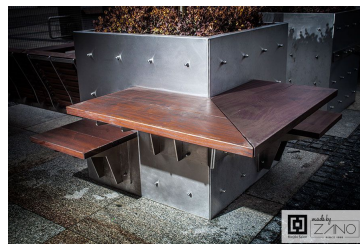

OPTIONS**DESCRIPTION**

Ce siège était créé spécialement pour la table d'angle. Ça donne la possibilité de désigner un espace ferme où les gens peuvent avoir un rendez-vous ou travailler en plein air. Ce modèle est vissé aux pots. Il était fait en acier inoxydable et bois (d'épicéa ou exotique).

DONNÉES TECHNIQUES GÉNÉRALES**Dimensions**

- largeur: 54 cm
- profondeur: 45 cm

Matériaux

- bois exotique
- Acier inoxydable

ZANO

Conformément à la loi polonaise sur le droit d'auteur et les droits connexes du 04.02.1994 (Journal officiel n° 24, point 83, rectifié : Journal officiel n° 43, point 170) et conformément à la législation européenne sur le droit d'auteur y compris toutes les directives et réglementations de l'UE sur le droit d'auteur, la société Zano Miroslaw Zarotyński, se réserve le droit d'auteur des dessins, des descriptions, de la modélisation en 3D, du rendu physique, réaliste, des graphiques, des informations contenues dans les offres, des documents attachés aux offres et de tout autre document. Son contenu est la propriété intellectuelle de la société ZANO Miroslaw Zarotinski. L'utilisation des idées de l'auteur, des solutions, la copie, la diffusion des photos, des graphiques ou fragments de graphiques, des textes descriptifs dans un but lucratif, sans l'autorisation de l'auteur - la société ZANO Miroslaw Zarotinski - est interdite et constitue une violation du droit d'auteur et est passible de sanctions.