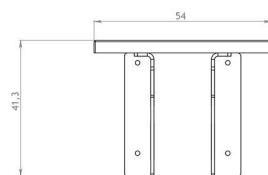

DONNÉES TECHNIQUES GÉNÉRALES**Dimensions**

- largeur: 54 cm
- profondeur: 45 cm

Matériaux

- bois exotique
- Acier inoxydable

ZANO

Conformément à la loi polonaise sur le droit d'auteur et les droits connexes du 04.02.1994 (Journal officiel n° 24, point 83, rectifié : Journal officiel n° 43, point 170) et conformément à la législation européenne sur le droit d'auteur y compris toutes les directives et réglementations de l'UE sur le droit d'auteur, la société Zano Miroslaw Zarotyński, se réserve le droit d'auteur des dessins, des descriptions, de la modélisation en 3D, du rendu physique, réaliste, des graphiques, des informations contenues dans les offres, des documents attachés aux offres et de tout autre document. Son contenu est la propriété intellectuelle de la société ZANO Miroslaw Zarotinski. L'utilisation des idées de l'auteur, des solutions, la copie, la diffusion des photos, des graphiques ou fragments de graphiques, des textes descriptifs dans un but lucratif, sans l'autorisation de l'auteur - la société ZANO Miroslaw Zarotinski - est interdite et constitue une violation du droit d'auteur et est passible de sanctions.

wymiary podano w [cm]

wymiary podano w [cm]