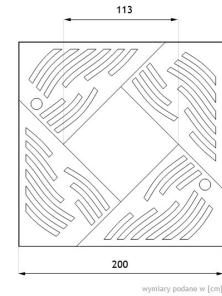

Grille d'arbre Neptun 11.052

Visualisation

Dimensions

Données techniques

MEASUREMENT

- grosseur: 10mm
- grosseur complète: 60mm
- diamètre petite: 50-80cm
- longueur: 120-200cm
- largeur: 120-200cm

POIDS

- 184 kg