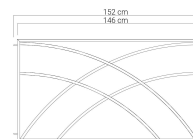

OPTIONS

Méthodes d'installation

- au poste

DESCRIPTION

Le design de la **barrière urbaine** Skala 10.020 est simple mais attractif. Fabriquée en acier noir et faisant partie de notre gamme Retro, cette **barrière de rue** s'intègre harmonieusement avec des potelets en fonte, surtout dans les espaces verts et les quartiers historiques (ou stylisés historiques). Le cadre de la **barrière de ville** Skala 10.020 est fixé aux potelets à l'aide des crampons à visser en acier.

DONNÉES TECHNIQUES GÉNÉRALES

Dimensions

- largeur totale: 173 cm
- largeur de baie: 146 cm
- profondeur de la baie: 2 cm
- profondeur (base du poteau): 13 cm
- hauteur de la baie: 82 cm
- hauteur totale: 114 cm

Poids

- 33 kg

Matériaux

- acier au carbone

ZANO

Produit: Barrière Skala
 Numéro de catalogue:
10.020
 Designer: Tomasz Szpytma

Conformément à la loi polonaise sur le droit d'auteur et les droits connexes du 04.02.1994 (Journal officiel n° 24, point 83, rectifié : Journal officiel n° 43, point 170) et conformément la législation européenne sur le droit d'auteur y compris toutes les directives et réglementations de l'UE sur le droit d'auteur, la société Zano Miroslaw Zarotyński, se réserve le droit d'auteur des dessins, des descriptions, de la modélisation en 3D, du rendu physique, réaliste, des graphiques, des informations contenues dans les offres, des documents attachés aux offres et de tout autre document. Son contenu est la propriété intellectuelle de la société ZANO Miroslaw Zarotinski. L'utilisation des idées de l'auteur, des solutions, la copie, la diffusion des photos, des graphiques ou fragments de graphiques, des textes descriptifs dans un but lucratif, sans l'autorisation de l'auteur - la société ZANO Miroslaw Zarotinski - est interdite et constitue une violation du droit d'auteur et est passible de sanctions.