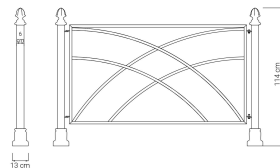

OPTIONS

Méthodes d'installation

- au poste

DESCRIPTION

Le design de la **barrière urbaine** Skala 10.020 est simple mais attractif. Fabriquée en acier noir et faisant partie de notre gamme Retro, cette **barrière de rue** s'intègre harmonieusement avec des potelets en fonte, surtout dans les espaces verts et les quartiers historiques (ou stylisés historiques). Le cadre de la **barrière de ville** Skala 10.020 est fixé aux potelets à l'aide des crampons à visser en acier.

DONNÉES TECHNIQUES GÉNÉRALES

Dimensions

- largeur totale: 173 cm
- largeur de baie: 146 cm
- profondeur de la baie: 2 cm
- profondeur (base du poteau): 13 cm
- hauteur de la baie: 82 cm
- hauteur totale: 114 cm

Poids

- 33 kg

Matériaux

- acier au carbone

ZANO

Produit: Barrière Skala
 Numéro de catalogue:
10.020
 Designer: Tomasz Szpytma

Conformément à la loi polonaise sur le droit d'auteur et les droits connexes du 04.02.1994 (Journal officiel n° 24, point 83, rectifié : Journal officiel n° 43, point 170) et conformément la législation européenne sur le droit d'auteur y compris toutes les directives et réglementations de l'UE sur le droit d'auteur, la société Zano Miroslaw Zarotyński, se réserve le droit d'auteur des dessins, des descriptions, de la modélisation en 3D, du rendu physique, réaliste, des graphiques, des informations contenues dans les offres, des documents attachés aux offres et de tout autre document. Son contenu est la propriété intellectuelle de la société ZANO Miroslaw Zarotinski. L'utilisation des idées de l'auteur, des solutions, la copie, la diffusion des photos, des graphiques ou fragments de graphiques, des textes descriptifs dans un but lucratif, sans l'autorisation de l'auteur - la société ZANO Miroslaw Zarotinski - est interdite et constitue une violation du droit d'auteur et est passible de sanctions.