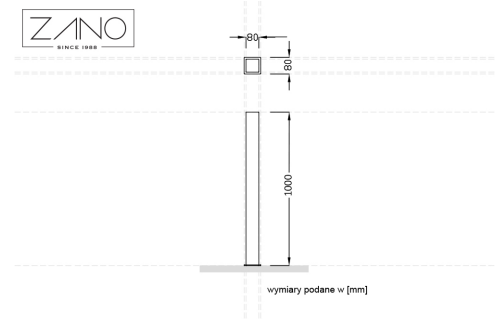

Potelet Valid 01.088

Visualisation

Dimensions

Données techniques

MEASUREMENT

hauteur du sol

100cm

POIDS

- 6 kg

MATÉRIAU

- construction: en acier noir ou inoxydable

Note