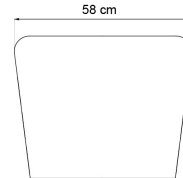

Jardinière Soft 06.012.S

Visualisation

Measurements

Données techniques

MEASUREMENTS

- hauteur: 47 cm
- largeur: 57 cm
- longueur: 58 cm

MATÉRIAUX

- acier: noir lub inoxydable
- bois: épicéa ou exotique