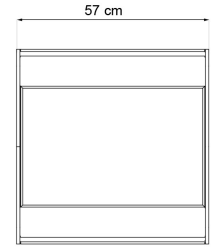

Jardinière Soft 06.012.S

Visualisation

Measurements

Données techniques

MEASUREMENTS

- hauteur: 47 cm
- largeur: 57 cm
- longueur: 58 cm

MATÉRIAUX

- acier: noir lub inoxydable
- bois: épicéa ou exotique