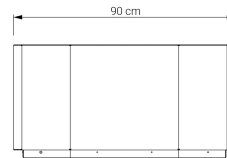

## Dimensions

### MEASUREMENTS

- hauteur: 46 cm
- largeur: 46 cm
- longueur: 90 cm