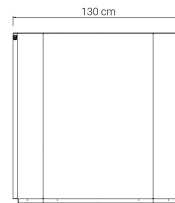

Jardinière Stilo 06.048.XXL

Visualisation

Dimensions

Données techniques

MEASUREMENTS

- hauteur: 130 cm
- largeur: 130 cm
- longueur: 130 cm

MATÉRIAUX

- acier: noir/ inoxydable