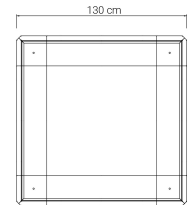

Jardinière Stilo 06.048.XXL

Visualisation

Dimensions

Données techniques

MEASUREMENTS

- hauteur: 130 cm
- largeur: 130 cm
- longueur: 130 cm

MATÉRIAUX

- acier: noir/ inoxydable